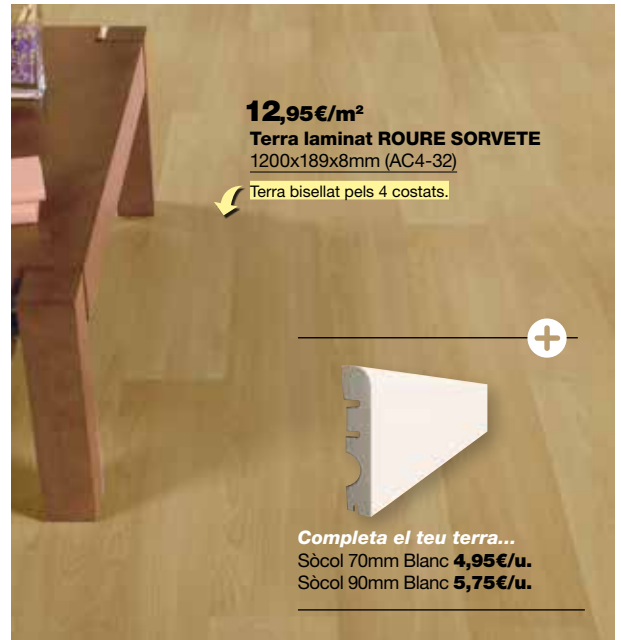

12,95€/m²

Terra laminat ROURE SORVETE
1200x189x8mm (AC4-32)

Terra bisellat pels 4 costats.

Completa el teu terra...

Sòcol 70mm Blanc **4,95€/u.**

Sòcol 90mm Blanc **5,75€/u.**