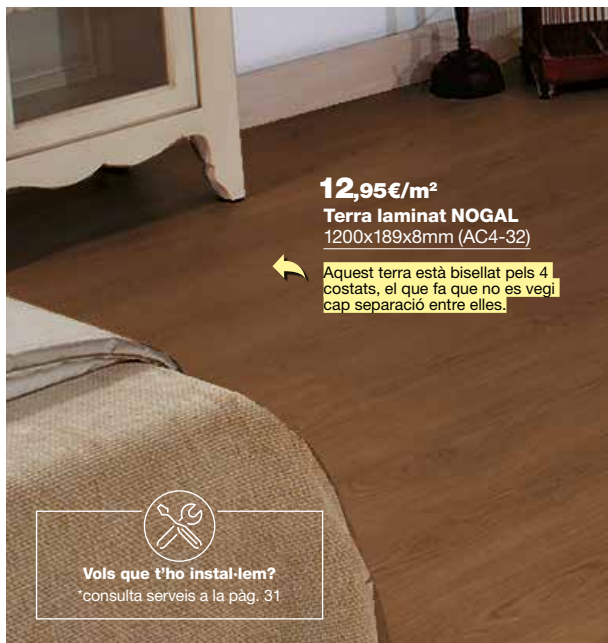

12,95€/m²

Terra laminat NOGAL
1200x189x8mm (AC4-32)

Aquest terra està bisellat pels 4 costats, el que fa que no es vegi cap separació entre elles.

Vols que t'ho instal·lem?

*consulta serveis a la pàg. 31