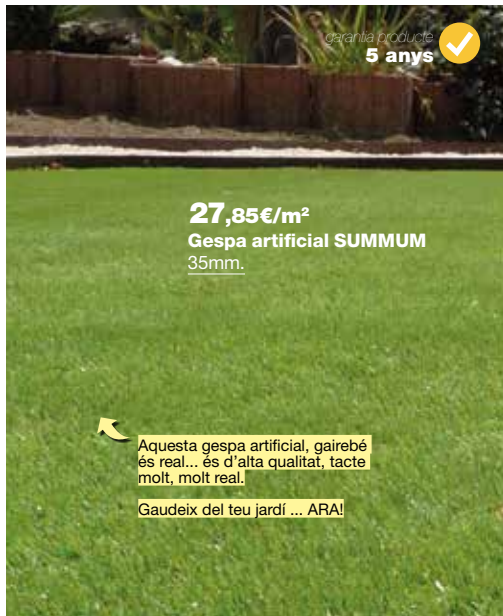

garantia producte
5 anys ✓

27,85€/m²
Gespa artificial **SUMMUM**
35mm.

← Aquesta gespa artificial, gairebé és real... és d'alta qualitat, tacte molt, molt real.

Gaudeix del teu jardí ... ARA!