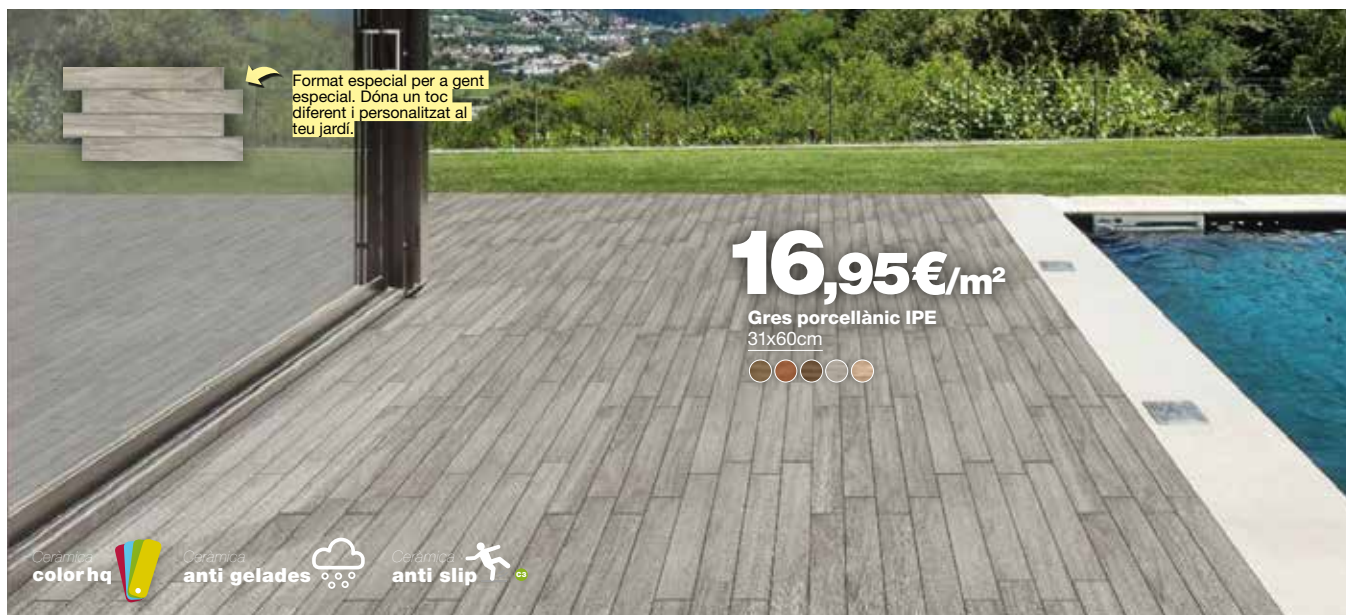

Ceràmiques per a tota la vida.

100% natural 100% ecològic

El *fang manual* es caracteritza pel seu acabat rústic i tradicional. És una terracotta elaborada artesanalment i la seva textura única és ideal per a paviments exteriors.

Ceràmica
anti gelades 

Ceràmica 
anti slip 

~~13,50€~~
12,50€/m²

Gres porcellànic extruït BASIC
30x30cm Terra

Terra  decor

Visita la nostra botiga i descobreix totes les peces complementàries d'aquest gres porcellànic extruït.

Ceràmica
anti gelades 

Ceràmica 
anti slip 

29,95€/m²
Pedra natural
Z MULTICOLOR RECTANGULAR
18x35cm

Autèntica pedra natural ideal per utilitzar en interior. →

Pedra 100% natural

La nostra pedra natural és roca extreta directament de la natura i que, després de la seva modulació i tractament natural, es pot utilitzar com producte de construcció i decoració.