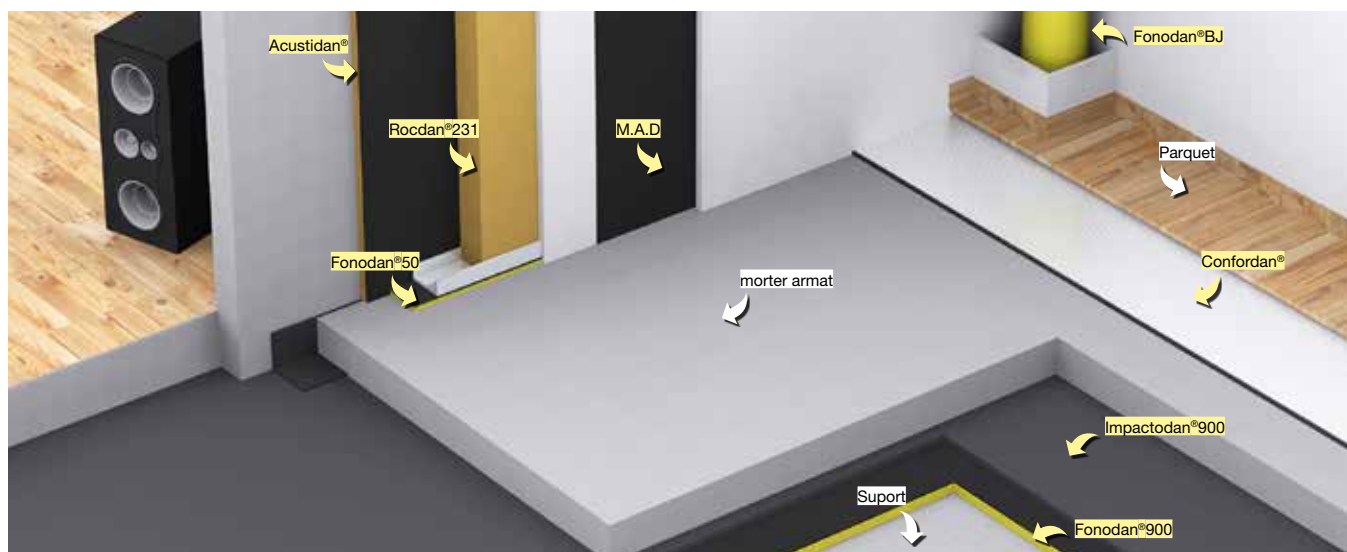

AÏLLAMENT ACÚSTIC

Els SISTEMES D'AÏLLAMENT ACÚSTIC DANOSA són solucions integrals dissenyades per obtenir una qualitat acústica adequada a l'interior dels edificis. Tots els productes que integren la caixa acústica del recinte a aïllar, estan dissenyats per reduir o evitar la transmissió de sorolls aeris i estructurals entre les diferents estances d'un edifici.