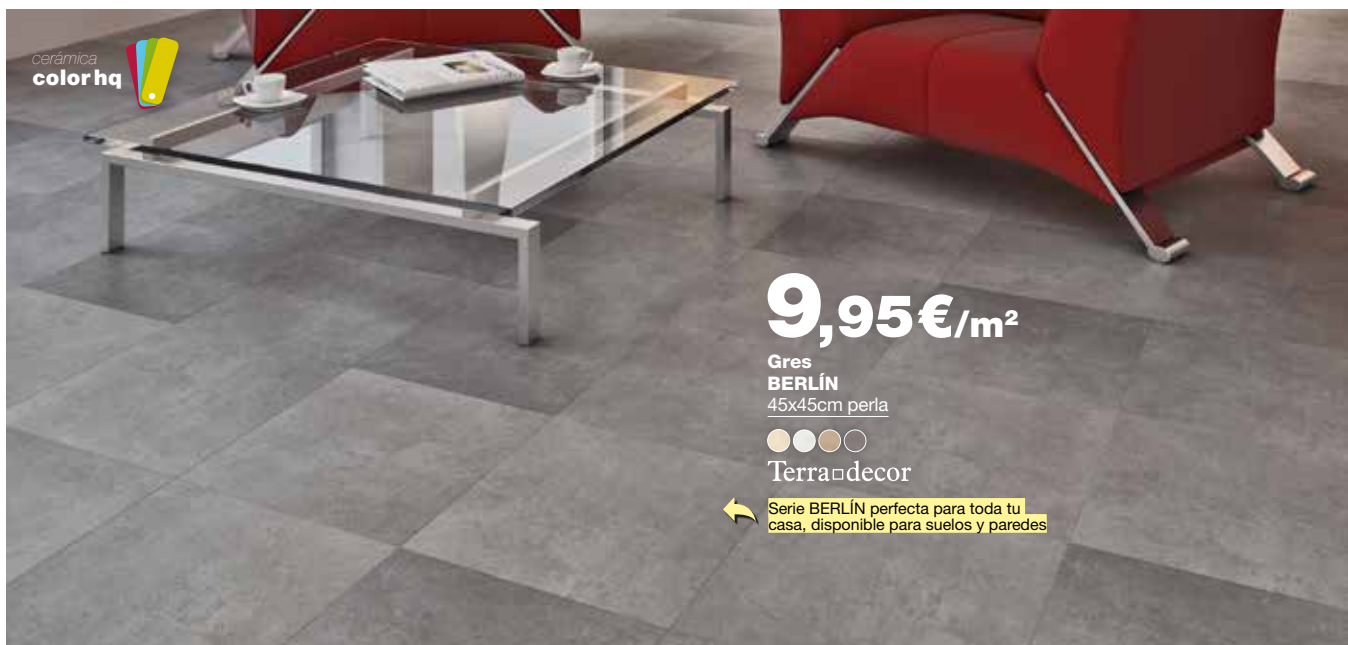

~~16,45€~~  
**14,50€/m<sup>2</sup>**

**Gres porcelánico CONTRACT**  
30x60cm perla

Terraddecor

Seis tonalidades distintas de gran formato para que puedas recrear el ambiente que mejor se adapte a ti...

cerámica  
**color hq**