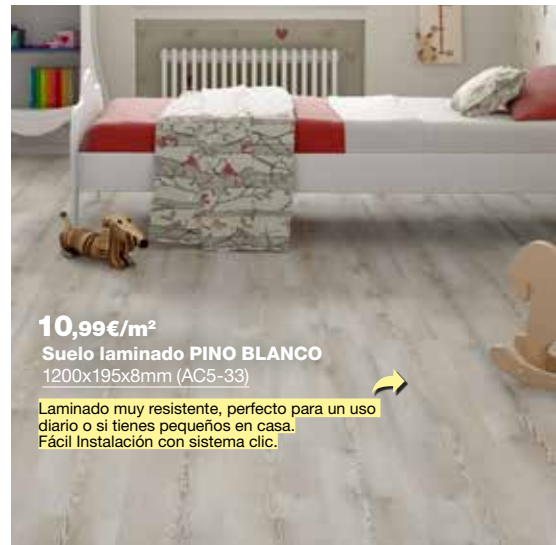

10,99€/m²

Suelo laminado PINO BLANCO

1200x195x8mm (AC5-33)

Laminado muy resistente, perfecto para un uso diario o si tienes pequeños en casa. Fácil instalación con sistema clic.