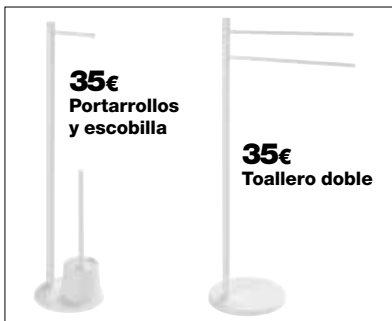

**Págalo en 6 meses sin intereses**  
\*consulta financiación en pág. 29

Disfruta de la lluvia en casa con esta pía de 30cm!

new

**349€**  
**Conjunto ducha SENNA +**  
Termostática  
Altura regulable

El flexo es de PVC, no se enrolla. ;)

**39,95€**  
**Porta secador DOTT**

**69€**  
**Aplique ION 50 cm**

**49,95€**  
**Grifería SENNA**

Cajones con cierre amortiguado y extracción total.

**66,50€** \*al mes  
**399€**  
**Conjunto SENYA**  
Mueble 80x46cm, lavabo y espejo