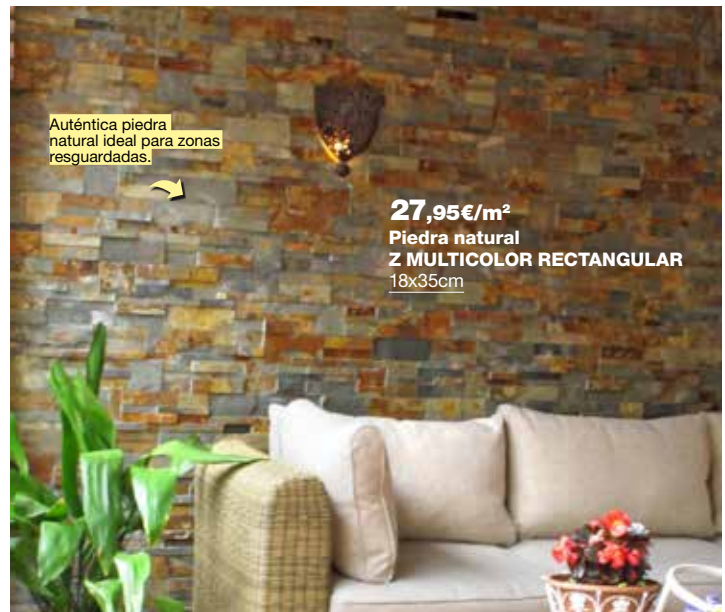

**Completa tus paredes...**  
Bote hidrófugo HYDROREP  
**18,45€/u.**

Protege la piedra natural. 1 Litro.  
Evita el moho, verdín, oxidaciones.

**22,95€/m<sup>2</sup>**

**Piedra natural**  
**INDIA MULTICOLOR**  
30x60cm

Piedra natural ideal  
para revestimientos  
para toda la vida.

Auténtica piedra  
natural ideal para zonas  
resguardadas.

**27,95€/m<sup>2</sup>**  
**Piedra natural**  
**Z MULTICOLOR RECTANGULAR**  
18x35cm